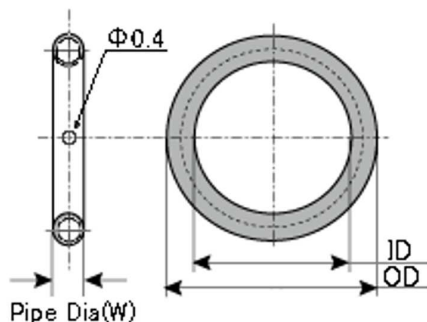

FUTO CORPORATION

1-39-2, MINAMI TOKIWADAI, ITABASHI-KU, TOKYO, JAPAN, 〒174-0072
TEL: 03-5995-8621 FAX: 03-5995-8622

富東産業株式会社 〒174-0072 東京都板橋区南常盤台 1-39-2

Hollow Metal O-Ring

O-Ring Fig.

《 Specification 》

- G-Type Pipe Dia(W) 0.88mm
(OD: $\Phi 6.35 \sim \Phi 50.80$)
- A-Type Pipe Dia(W) 1.57mm
There $\Phi 0.4$ hole suffix C2
(OD: $\Phi 11.13 \sim \Phi 177.80$)
- Material SUS316L

Key Size Table (Unit: mm)

G-Type [G-XXX]

Model	OD	ID
G-250	6.35	4.57
G-281	7.14	5.36
G-312	7.92	6.14
G-344	8.74	6.96
G-375	9.53	7.75
G-406	10.31	8.53
G-438	11.13	9.35
G-469	11.91	10.13
G-500	12.70	10.92
G-14.19	14.19	12.41
G-562	14.27	12.49
G-14.89	14.89	13.11
G-625	15.88	14.10
G-16	16.00	14.22
G-17	17.00	15.22
G-688	17.48	15.70
G-750	19.05	17.27
G-20	20.00	18.22
G-812	20.62	18.84
G-22	22.00	20.22
G-875	22.23	20.45
G-938	23.83	22.05
G-1000	25.40	23.62
G-1125	28.58	26.80
G-1250	31.75	29.97
G-1375	34.93	33.15
G-1500	38.10	36.32
G-1625	41.28	39.50
G-1750	44.50	42.72
G-1875	47.63	45.85
G-2000	50.80	49.02